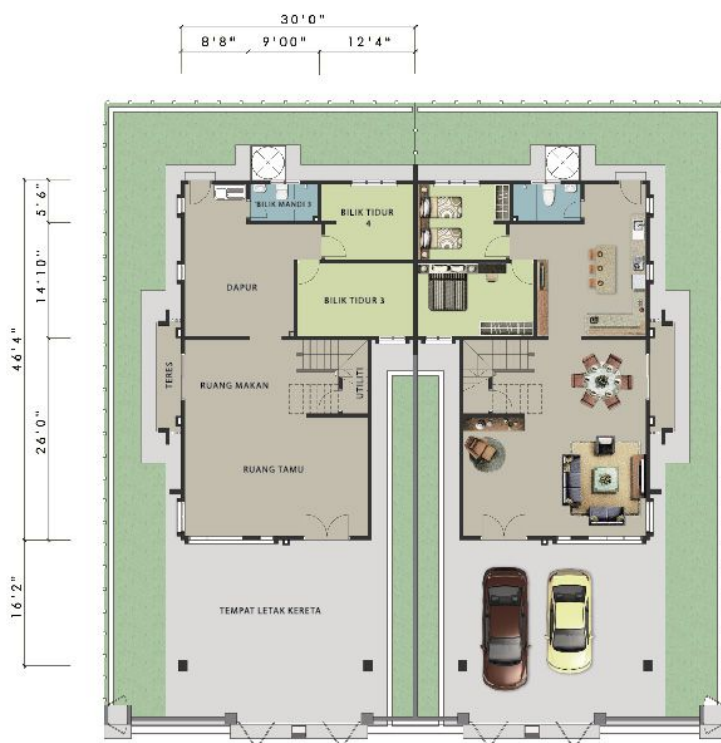

Tingkat Bawah

Keterangan lanjut, sila hubungi:

+606 - 317 3236 (Batu Berendam)

ONG 016-682 1201 IKA 016-215 8191
MANDY 011-1238 8511 DORA 016-661 0778
FARAH 011-5505 9653 MICHELLE 012-641 9699
EILY 011-2888 6678

Kami terima

Pemaju:

TELADAN SETIA SDN. BHD. (261447-A)
No. 8 & 10, Tingkat Bawah, Jalan Mutiara Melaka 2,
Taman Mutiara Melaka, Batu Berendam, 75350 Melaka.

Teladan Setia

www.teladansetia.com